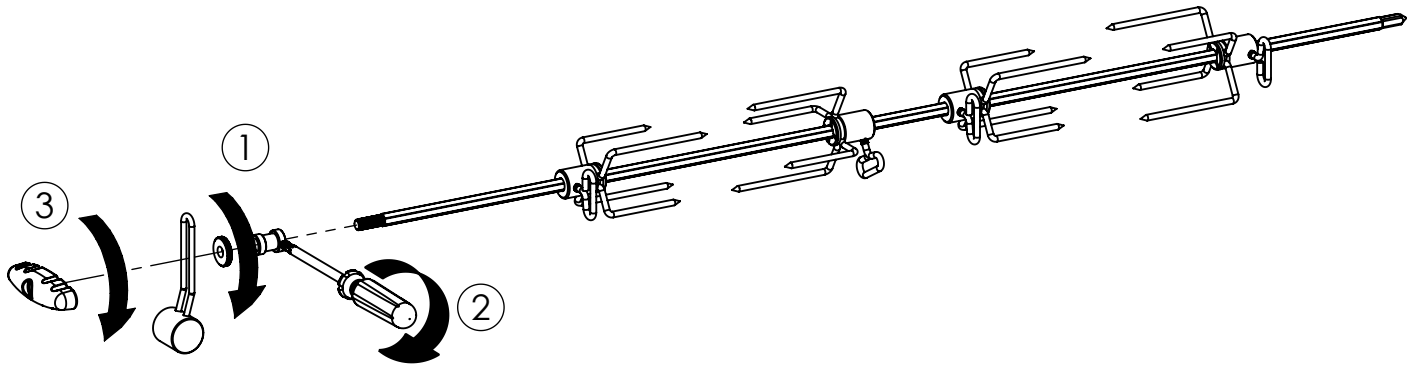

## PARTS LIST / LISTE DES PIECES

KEY #	ITEM #	DESCRIPTION	9888-52	9888-53	9888-56	9888-82	9888-83	9888-86
1	10909-E600	CASTING BOTTOM	1	1	1	1	1	1
2	10473-E600	CASTING TOP	1	1	1	1	1	1
3	10081-BK630	NAMEPLATE	1	1	1	1	1	1
4	10958-E600	TOP CASTING INSERT	1	1	1	1	1	1
5	10571-6	HEAT INDICATOR	1	1	1	1	1	1
6	10240-15	HINGE PIN	2	2	2	2	2	2
6A	S21237	HINGE SPACER	2	2	2	2	2	2
7	S21233	HITCH PIN CLIP	2	2	2	2	2	2
9	10225-T536	GRID - CAST IRON	4	4	4	4	4	4
10	10222-E400	FLAV-R-WAVE	4	4	4	4	4	4
11	10225-E601	GRID - WARMING RACK	1	1	1	1	1	1
12	10222-E401	DIVIDER	3	3	3	3	3	3
13	10184-R86	BOSS EXTENSION	1	1	1	1	1	1
15	10390-E20D	BURNER	4	•	•	4	•	•
	10390-E20E	BURNER	•	4	4	•	4	4
17	10342-245	ELECTRONIC IGNITOR	1	1	1	•	•	•
	10342-247	ELECTRONIC IGNITOR	•	•	•	1	1	1
18	10342-E13	ELECTRODE	2	2	2	2	2	2
19	10342-E600	COLLECTOR BOX	1	1	1	1	1	1
19A	10342-E601	COLLECTOR BOX	1	1	1	1	1	1
21	10444-E60D	CONTROL ASSEMBLY	1	•	•	•	•	•
	10444-E60E	CONTROL ASSEMBLY	•	1	•	•	•	•
	10444-E67E	CONTROL ASSEMBLY	•	•	1	•	•	•
	10444-E669D	CONTROL ASSEMBLY	•	•	•	1	•	•
	10444-E669E	CONTROL ASSEMBLY	•	•	•	•	1	•
	10444-E679E	CONTROL ASSEMBLY	•	•	•	•	•	1
21A	S13470-073	HOSE-SIDE BURNER	•	•	•	1	•	•
	S13470-079	HOSE-SIDE BURNER	•	•	•	•	1	•
	S13470-109	HOSE-SIDE BURNER	•	•	•	•	•	1
21B	Y-11230	COTTER PIN	•	•	•	1	1	1
21C	10110-45	TUBE-REAR BURNER ASSY	•	•	•	1	1	1
23	22001-768	CONTROL KNOB	4	4	4	6	6	6
23A	10472-E38	CONTROL BEZEL	4	4	4	6	6	6
25	10222-E403	BAFFLE	2	2	2	2	2	2
26	10222-E404	BAFFLE	1	1	1	1	1	1
30	10194-E633	CONTROL COVER	1	1	1	•	•	•
	10194-E699	CONTROL COVER	•	•	•	1	1	1
31	10711-E42A	EDGE CAP - CONTROL COVER	1	1	1	1	1	1
32	10711-E41A	EDGE CAP - CONTROL COVER	1	1	1	1	1	1
33	10184-E85	RADIATION SHIELD	1	1	1	1	1	1
35	10184-E501	SUPPORT-CASTING-LEFT	1	1	1	1	1	1
36	10184-E511	SUPPORT-CASTING-RIGHT	1	1	1	1	1	1
37	10184-E651	SUPPORT-SIDE SHELF-LEFT	2	2	2	2	2	2
37A	10184-E63	SUPPORT-SIDE SHELF-LEFT	2	2	2	2	2	2
38	10184-E641	SUPPORT-SIDE SHELF-RIGHT	2	2	2	2	2	2
38A	10184-E62	SUPPORT-SIDE SHELF-RIGHT	2	2	2	2	2	2
39	10956-E661	BRACE-REAR	1	1	1	1	1	1
40	10711-E701	BASE	1	1	•	1	1	•
	10711-E711	BASE	•	•	1	•	•	1
40A	10184-D821	TANK RETAINER	1	1	1	1	1	1
41	10956-E691	BRACE-FRONT	1	1	1	1	1	1
42	10958-E89	DOOR	2	2	2	2	2	2
42A	10958-E951	DOOR - INNER	2	2	2	2	2	2
43	10958-E761	SIDE PANEL	2	2	2	2	2	2
44	10958-E921	PANEL - REAR	1	1	1	1	1	1
45	10184-E931	BRACKET - DOOR CATCH	1	1	1	1	1	1
48	10184-E681	BRACKET - SHELF	2	2	2	2	2	2
49	10711-E84	CONDIMENT BIN	2	2	2	2	2	2
50	10711-E92	SHELF - SIDE	2	2	2	1	1	1
51	10711-E93	SHELF-SIDEBURNER	•	•	•	1	1	1
52	10184-E88A	DOOR - TOP CAP - LEFT	1	1	1	1	1	1
53	10184-E86	DOOR - BOTTOM CAP - LEFT	1	1	1	1	1	1
54	10184-E89A	DOOR - TOP CAP - RIGHT	1	1	1	1	1	1
55	10184-E87	DOOR - BOTTOM CAP - RIGHT	1	1	1	1	1	1
56	10892-8NG	WHEEL	2	2	2	2	2	2
58	10711-E721	SHELF - CABINET	1	1	1	1	1	1