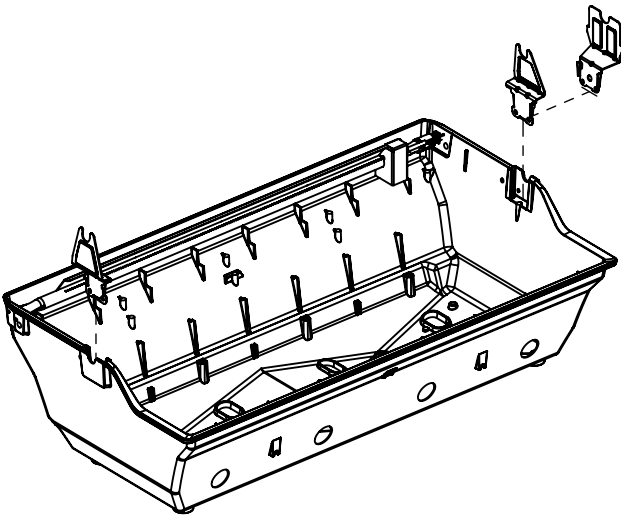

## PARTS LIST / LISTE DES PIECES

KEY #	ITEM #	DESCRIPTION	9888-52	9888-53	9888-56	9888-82	9888-83	9888-86
1	10909-E600	CASTING BOTTOM	1	1	1	1	1	1
2	10473-E600	CASTING TOP	1	1	1	1	1	1
3	10081-BK630	NAMEPLATE	1	1	1	1	1	1
4	10958-E600	TOP CASTING INSERT	1	1	1	1	1	1
5	10571-6	HEAT INDICATOR	1	1	1	1	1	1
6	10240-15	HINGE PIN	2	2	2	2	2	2
6A	S21237	HINGE SPACER	2	2	2	2	2	2
7	S21233	HITCH PIN CLIP	2	2	2	2	2	2
9	10225-T536	GRID - CAST IRON	4	4	4	4	4	4
10	10222-E400	FLAV-R-WAVE	4	4	4	4	4	4
11	10225-E601	GRID - WARMING RACK	1	1	1	1	1	1
12	10222-E401	DIVIDER	3	3	3	3	3	3
13	10184-R86	BOSS EXTENSION	1	1	1	1	1	1
15	10390-E20D	BURNER	4	•	•	4	•	•
	10390-E20E	BURNER	•	4	4	•	4	4
17	10342-245	ELECTRONIC IGNITOR	1	1	1	•	•	•
	10342-247	ELECTRONIC IGNITOR	•	•	•	1	1	1
18	10342-E13	ELECTRODE	2	2	2	2	2	2
19	10342-E600	COLLECTOR BOX	1	1	1	1	1	1
19A	10342-E601	COLLECTOR BOX	1	1	1	1	1	1
21	10444-E60D	CONTROL ASSEMBLY	1	•	•	•	•	•
	10444-E60E	CONTROL ASSEMBLY	•	1	•	•	•	•
	10444-E67E	CONTROL ASSEMBLY	•	•	1	•	•	•
	10444-E669D	CONTROL ASSEMBLY	•	•	•	1	•	•
	10444-E669E	CONTROL ASSEMBLY	•	•	•	•	1	•
	10444-E679E	CONTROL ASSEMBLY	•	•	•	•	•	1
21A	S13470-073	HOSE-SIDE BURNER	•	•	•	1	•	•
	S13470-079	HOSE-SIDE BURNER	•	•	•	•	1	•
	S13470-109	HOSE-SIDE BURNER	•	•	•	•	•	1
21B	Y-11230	COTTER PIN	•	•	•	1	1	1
21C	10110-45	TUBE-REAR BURNER ASSY	•	•	•	1	1	1
23	22001-768	CONTROL KNOB	4	4	4	6	6	6
23A	10472-E38	CONTROL BEZEL	4	4	4	6	6	6
25	10222-E403	BAFFLE	2	2	2	2	2	2
26	10222-E404	BAFFLE	1	1	1	1	1	1
30	10194-E633	CONTROL COVER	1	1	1	•	•	•
	10194-E699	CONTROL COVER	•	•	•	1	1	1
31	10711-E42A	EDGE CAP - CONTROL COVER	1	1	1	1	1	1
32	10711-E41A	EDGE CAP - CONTROL COVER	1	1	1	1	1	1
33	10184-E85	RADIATION SHIELD	1	1	1	1	1	1
35	10184-E501	SUPPORT-CASTING-LEFT	1	1	1	1	1	1
36	10184-E511	SUPPORT-CASTING-RIGHT	1	1	1	1	1	1
37	10184-E651	SUPPORT-SIDE SHELF-LEFT	2	2	2	2	2	2
37A	10184-E63	SUPPORT-SIDE SHELF-LEFT	2	2	2	2	2	2
38	10184-E641	SUPPORT-SIDE SHELF-RIGHT	2	2	2	2	2	2
38A	10184-E62	SUPPORT-SIDE SHELF-RIGHT	2	2	2	2	2	2
39	10956-E661	BRACE-REAR	1	1	1	1	1	1
40	10711-E701	BASE	1	1	•	1	1	•
	10711-E711	BASE	•	•	1	•	•	1
40A	10184-D821	TANK RETAINER	1	1	1	1	1	1
41	10956-E691	BRACE-FRONT	1	1	1	1	1	1
42	10958-E89	DOOR	2	2	2	2	2	2
42A	10958-E951	DOOR - INNER	2	2	2	2	2	2
43	10958-E761	SIDE PANEL	2	2	2	2	2	2
44	10958-E921	PANEL - REAR	1	1	1	1	1	1
45	10184-E931	BRACKET - DOOR CATCH	1	1	1	1	1	1
48	10184-E681	BRACKET - SHELF	2	2	2	2	2	2
49	10711-E84	CONDIMENT BIN	2	2	2	2	2	2
50	10711-E92	SHELF - SIDE	2	2	2	1	1	1
51	10711-E93	SHELF-SIDEBURNER	•	•	•	1	1	1
52	10184-E88A	DOOR - TOP CAP - LEFT	1	1	1	1	1	1
53	10184-E86	DOOR - BOTTOM CAP - LEFT	1	1	1	1	1	1
54	10184-E89A	DOOR - TOP CAP - RIGHT	1	1	1	1	1	1
55	10184-E87	DOOR - BOTTOM CAP - RIGHT	1	1	1	1	1	1
56	10892-8NG	WHEEL	2	2	2	2	2	2
58	10711-E721	SHELF - CABINET	1	1	1	1	1	1