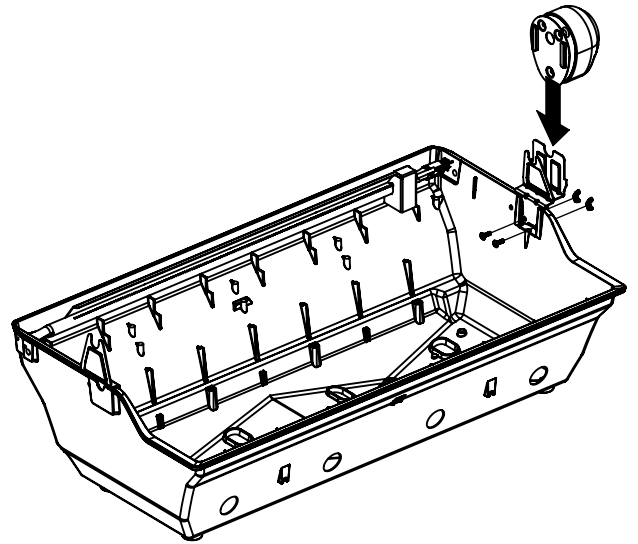

## PARTS LIST / LISTE DES PIECES

KEY #	ITEM #	DESCRIPTION	9888-52	9888-53	9888-56	9888-82	9888-83	9888-86
1	10909-E600	CASTING BOTTOM	1	1	1	1	1	1
2	10473-E600	CASTING TOP	1	1	1	1	1	1
3	10081-BK630	NAMEPLATE	1	1	1	1	1	1
4	10958-E600	TOP CASTING INSERT	1	1	1	1	1	1
5	10571-6	HEAT INDICATOR	1	1	1	1	1	1
6	10240-15	HINGE PIN	2	2	2	2	2	2
6A	S21237	HINGE SPACER	2	2	2	2	2	2
7	S21233	HITCH PIN CLIP	2	2	2	2	2	2
9	10225-T536	GRID - CAST IRON	4	4	4	4	4	4
10	10222-E400	FLAV-R-WAVE	4	4	4	4	4	4
11	10225-E601	GRID - WARMING RACK	1	1	1	1	1	1
12	10222-E401	DIVIDER	3	3	3	3	3	3
13	10184-R86	BOSS EXTENSION	1	1	1	1	1	1
15	10390-E20D	BURNER	4	•	•	4	•	•
	10390-E20E	BURNER	•	4	4	•	4	4
17	10342-245	ELECTRONIC IGNITOR	1	1	1	•	•	•
	10342-247	ELECTRONIC IGNITOR	•	•	•	1	1	1
18	10342-E13	ELECTRODE	2	2	2	2	2	2
19	10342-E600	COLLECTOR BOX	1	1	1	1	1	1
19A	10342-E601	COLLECTOR BOX	1	1	1	1	1	1
21	10444-E60D	CONTROL ASSEMBLY	1	•	•	•	•	•
	10444-E60E	CONTROL ASSEMBLY	•	1	•	•	•	•
	10444-E67E	CONTROL ASSEMBLY	•	•	1	•	•	•
	10444-E669D	CONTROL ASSEMBLY	•	•	•	1	•	•
	10444-E669E	CONTROL ASSEMBLY	•	•	•	•	1	•
	10444-E679E	CONTROL ASSEMBLY	•	•	•	•	•	1
21A	S13470-073	HOSE-SIDE BURNER	•	•	•	1	•	•
	S13470-079	HOSE-SIDE BURNER	•	•	•	•	1	•
	S13470-109	HOSE-SIDE BURNER	•	•	•	•	•	1
21B	Y-11230	COTTER PIN	•	•	•	1	1	1
21C	10110-45	TUBE-REAR BURNER ASSY	•	•	•	1	1	1
23	22001-768	CONTROL KNOB	4	4	4	6	6	6
23A	10472-E38	CONTROL BEZEL	4	4	4	6	6	6
25	10222-E403	BAFFLE	2	2	2	2	2	2
26	10222-E404	BAFFLE	1	1	1	1	1	1
30	10194-E633	CONTROL COVER	1	1	1	•	•	•
	10194-E699	CONTROL COVER	•	•	•	1	1	1
31	10711-E42A	EDGE CAP - CONTROL COVER	1	1	1	1	1	1
32	10711-E41A	EDGE CAP - CONTROL COVER	1	1	1	1	1	1
33	10184-E85	RADIATION SHIELD	1	1	1	1	1	1
35	10184-E501	SUPPORT-CASTING-LEFT	1	1	1	1	1	1
36	10184-E511	SUPPORT-CASTING-RIGHT	1	1	1	1	1	1
37	10184-E651	SUPPORT-SIDE SHELF-LEFT	2	2	2	2	2	2
37A	10184-E63	SUPPORT-SIDE SHELF-LEFT	2	2	2	2	2	2
38	10184-E641	SUPPORT-SIDE SHELF-RIGHT	2	2	2	2	2	2
38A	10184-E62	SUPPORT-SIDE SHELF-RIGHT	2	2	2	2	2	2
39	10956-E661	BRACE-REAR	1	1	1	1	1	1
40	10711-E701	BASE	1	1	•	1	1	•
	10711-E711	BASE	•	•	1	•	•	1
40A	10184-D821	TANK RETAINER	1	1	1	1	1	1
41	10956-E691	BRACE-FRONT	1	1	1	1	1	1
42	10958-E89	DOOR	2	2	2	2	2	2
42A	10958-E951	DOOR - INNER	2	2	2	2	2	2
43	10958-E761	SIDE PANEL	2	2	2	2	2	2
44	10958-E921	PANEL - REAR	1	1	1	1	1	1
45	10184-E931	BRACKET - DOOR CATCH	1	1	1	1	1	1
48	10184-E681	BRACKET - SHELF	2	2	2	2	2	2
49	10711-E84	CONDIMENT BIN	2	2	2	2	2	2
50	10711-E92	SHELF - SIDE	2	2	2	1	1	1
51	10711-E93	SHELF-SIDEBURNER	•	•	•	1	1	1
52	10184-E88A	DOOR - TOP CAP - LEFT	1	1	1	1	1	1
53	10184-E86	DOOR - BOTTOM CAP - LEFT	1	1	1	1	1	1
54	10184-E89A	DOOR - TOP CAP - RIGHT	1	1	1	1	1	1
55	10184-E87	DOOR - BOTTOM CAP - RIGHT	1	1	1	1	1	1
56	10892-8NG	WHEEL	2	2	2	2	2	2
58	10711-E721	SHELF - CABINET	1	1	1	1	1	1