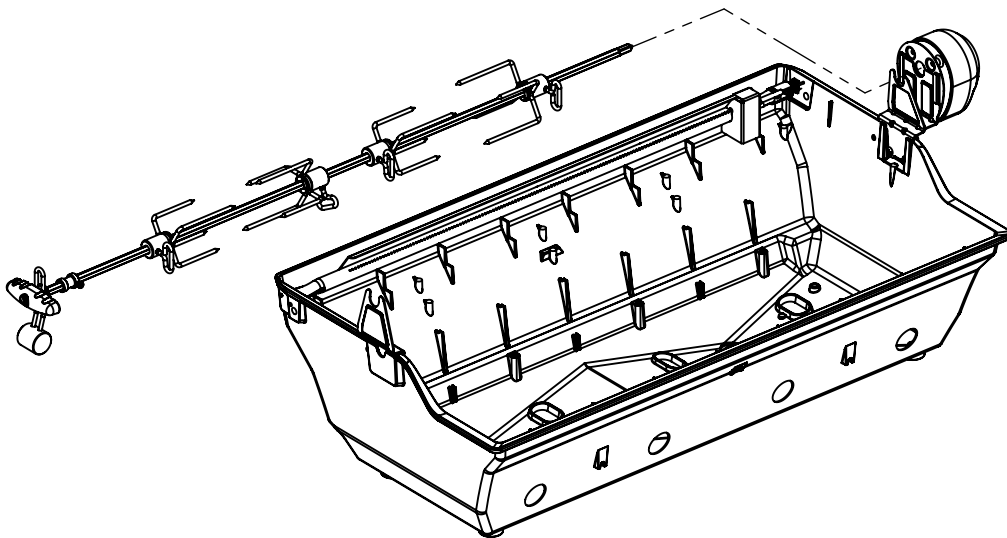

## PARTS LIST / LISTE DES PIECES

KEY #	ITEM #	DESCRIPTION	9888-52	9888-53	9888-56	9888-82	9888-83	9888-86
1	10909-E600	CASTING BOTTOM	1	1	1	1	1	1
2	10473-E600	CASTING TOP	1	1	1	1	1	1
3	10081-BK630	NAMEPLATE	1	1	1	1	1	1
4	10958-E600	TOP CASTING INSERT	1	1	1	1	1	1
5	10571-6	HEAT INDICATOR	1	1	1	1	1	1
6	10240-15	HINGE PIN	2	2	2	2	2	2
6A	S21237	HINGE SPACER	2	2	2	2	2	2
7	S21233	HITCH PIN CLIP	2	2	2	2	2	2
9	10225-T536	GRID - CAST IRON	4	4	4	4	4	4
10	10222-E400	FLAV-R-WAVE	4	4	4	4	4	4
11	10225-E601	GRID - WARMING RACK	1	1	1	1	1	1
12	10222-E401	DIVIDER	3	3	3	3	3	3
13	10184-R86	BOSS EXTENSION	1	1	1	1	1	1
15	10390-E20D	BURNER	4	•	•	4	•	•
	10390-E20E	BURNER	•	4	4	•	4	4
17	10342-245	ELECTRONIC IGNITOR	1	1	1	•	•	•
	10342-247	ELECTRONIC IGNITOR	•	•	•	1	1	1
18	10342-E13	ELECTRODE	2	2	2	2	2	2
19	10342-E600	COLLECTOR BOX	1	1	1	1	1	1
19A	10342-E601	COLLECTOR BOX	1	1	1	1	1	1
21	10444-E60D	CONTROL ASSEMBLY	1	•	•	•	•	•
	10444-E60E	CONTROL ASSEMBLY	•	1	•	•	•	•
	10444-E67E	CONTROL ASSEMBLY	•	•	1	•	•	•
	10444-E669D	CONTROL ASSEMBLY	•	•	•	1	•	•
	10444-E669E	CONTROL ASSEMBLY	•	•	•	•	1	•
	10444-E679E	CONTROL ASSEMBLY	•	•	•	•	•	1
21A	S13470-073	HOSE-SIDE BURNER	•	•	•	1	•	•
	S13470-079	HOSE-SIDE BURNER	•	•	•	•	1	•
	S13470-109	HOSE-SIDE BURNER	•	•	•	•	•	1
21B	Y-11230	COTTER PIN	•	•	•	1	1	1
21C	10110-45	TUBE-REAR BURNER ASSY	•	•	•	1	1	1
23	22001-768	CONTROL KNOB	4	4	4	6	6	6
23A	10472-E38	CONTROL BEZEL	4	4	4	6	6	6
25	10222-E403	BAFFLE	2	2	2	2	2	2
26	10222-E404	BAFFLE	1	1	1	1	1	1
30	10194-E633	CONTROL COVER	1	1	1	•	•	•
	10194-E699	CONTROL COVER	•	•	•	1	1	1
31	10711-E42A	EDGE CAP - CONTROL COVER	1	1	1	1	1	1
32	10711-E41A	EDGE CAP - CONTROL COVER	1	1	1	1	1	1
33	10184-E85	RADIATION SHIELD	1	1	1	1	1	1
35	10184-E501	SUPPORT-CASTING-LEFT	1	1	1	1	1	1
36	10184-E511	SUPPORT-CASTING-RIGHT	1	1	1	1	1	1
37	10184-E651	SUPPORT-SIDE SHELF-LEFT	2	2	2	2	2	2
37A	10184-E63	SUPPORT-SIDE SHELF-LEFT	2	2	2	2	2	2
38	10184-E641	SUPPORT-SIDE SHELF-RIGHT	2	2	2	2	2	2
38A	10184-E62	SUPPORT-SIDE SHELF-RIGHT	2	2	2	2	2	2
39	10956-E661	BRACE-REAR	1	1	1	1	1	1
40	10711-E701	BASE	1	1	•	1	1	•
	10711-E711	BASE	•	•	1	•	•	1
40A	10184-D821	TANK RETAINER	1	1	1	1	1	1
41	10956-E691	BRACE-FRONT	1	1	1	1	1	1
42	10958-E89	DOOR	2	2	2	2	2	2
42A	10958-E951	DOOR - INNER	2	2	2	2	2	2
43	10958-E761	SIDE PANEL	2	2	2	2	2	2
44	10958-E921	PANEL - REAR	1	1	1	1	1	1
45	10184-E931	BRACKET - DOOR CATCH	1	1	1	1	1	1
48	10184-E681	BRACKET - SHELF	2	2	2	2	2	2
49	10711-E84	CONDIMENT BIN	2	2	2	2	2	2
50	10711-E92	SHELF - SIDE	2	2	2	1	1	1
51	10711-E93	SHELF-SIDEBURNER	•	•	•	1	1	1
52	10184-E88A	DOOR - TOP CAP - LEFT	1	1	1	1	1	1
53	10184-E86	DOOR - BOTTOM CAP - LEFT	1	1	1	1	1	1
54	10184-E89A	DOOR - TOP CAP - RIGHT	1	1	1	1	1	1
55	10184-E87	DOOR - BOTTOM CAP - RIGHT	1	1	1	1	1	1
56	10892-8NG	WHEEL	2	2	2	2	2	2
58	10711-E721	SHELF - CABINET	1	1	1	1	1	1